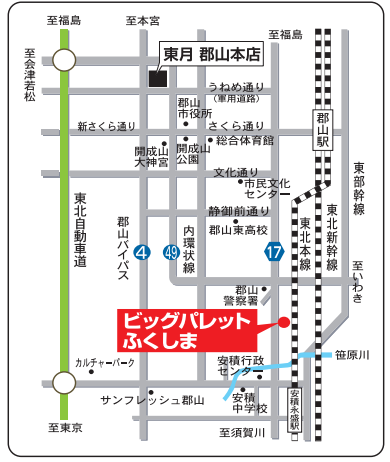

年一度の恒例ビッグ企画!

**3日間限り!**

第35回  
ひな人形・五月人形  
**特別価格  
大御奉仕会**

東北最大級を誇る「人形の東月」だからできる品質と品揃え!

～ 初夢に願いを込めた3日間 ～

2024年  
**1月6日(土) 7日(日) 8日(月)**

〈午前9:00～午後6:00〉

**会場 ビッグパレットふくしま**  
〒963-0115 福島県郡山市南2丁目52

**問合せ ☎024-926-0511** 〈期間中のみ会場直通〉

**後援** 一般社団法人日本人形協会・一般社団法人全日本人形専門店チェーン・福島テレビ・福島中央テレビ・福島放送・テレビユー福島・ラジオ福島・ふくしまFM・福島民報社・福島民友新聞社・すかっと

1月6日・7日・8日のイベント期間中は人形の東月郡山本店のみお休みいたします。

バス時刻表 10月1日現在

**郡山駅前(西口) → ビッグパレット** (正 1月1日から2日運休)

平日	
7時 30 45	14時 20
8時 10	15時 30
9時 15	16時 30
10時 20	17時 35 55
11時 50	18時 40
12時	19時 25
13時 10	20時 20

土・日・祝日	
7時	14時
8時	15時 45
9時 15	16時
10時	17時 10
11時 00	18時 40
12時	19時
13時 15	20時 20正

**ビッグパレット → 郡山駅前(西口)** (正 1月1日から2日運休)

平日	
6時 58	13時 29
7時 02 42	14時 49
8時 14 19	15時 59
9時	16時 02
10時 54	17時 09 32
11時 59	18時 09
12時	19時 14

土・日・祝日	
6時	13時
7時 58正	14時 54
8時 34	15時
9時	16時
10時 54	17時 24
11時	18時 49
12時 39	19時

※JR郡山駅西口バス乗場:1番発ビッグパレット経由 ※(栄町)柴宮団地行き以外にご乗車ください ※バス料金:310円(片道) ※詳細は福島交通様にご確認ください。